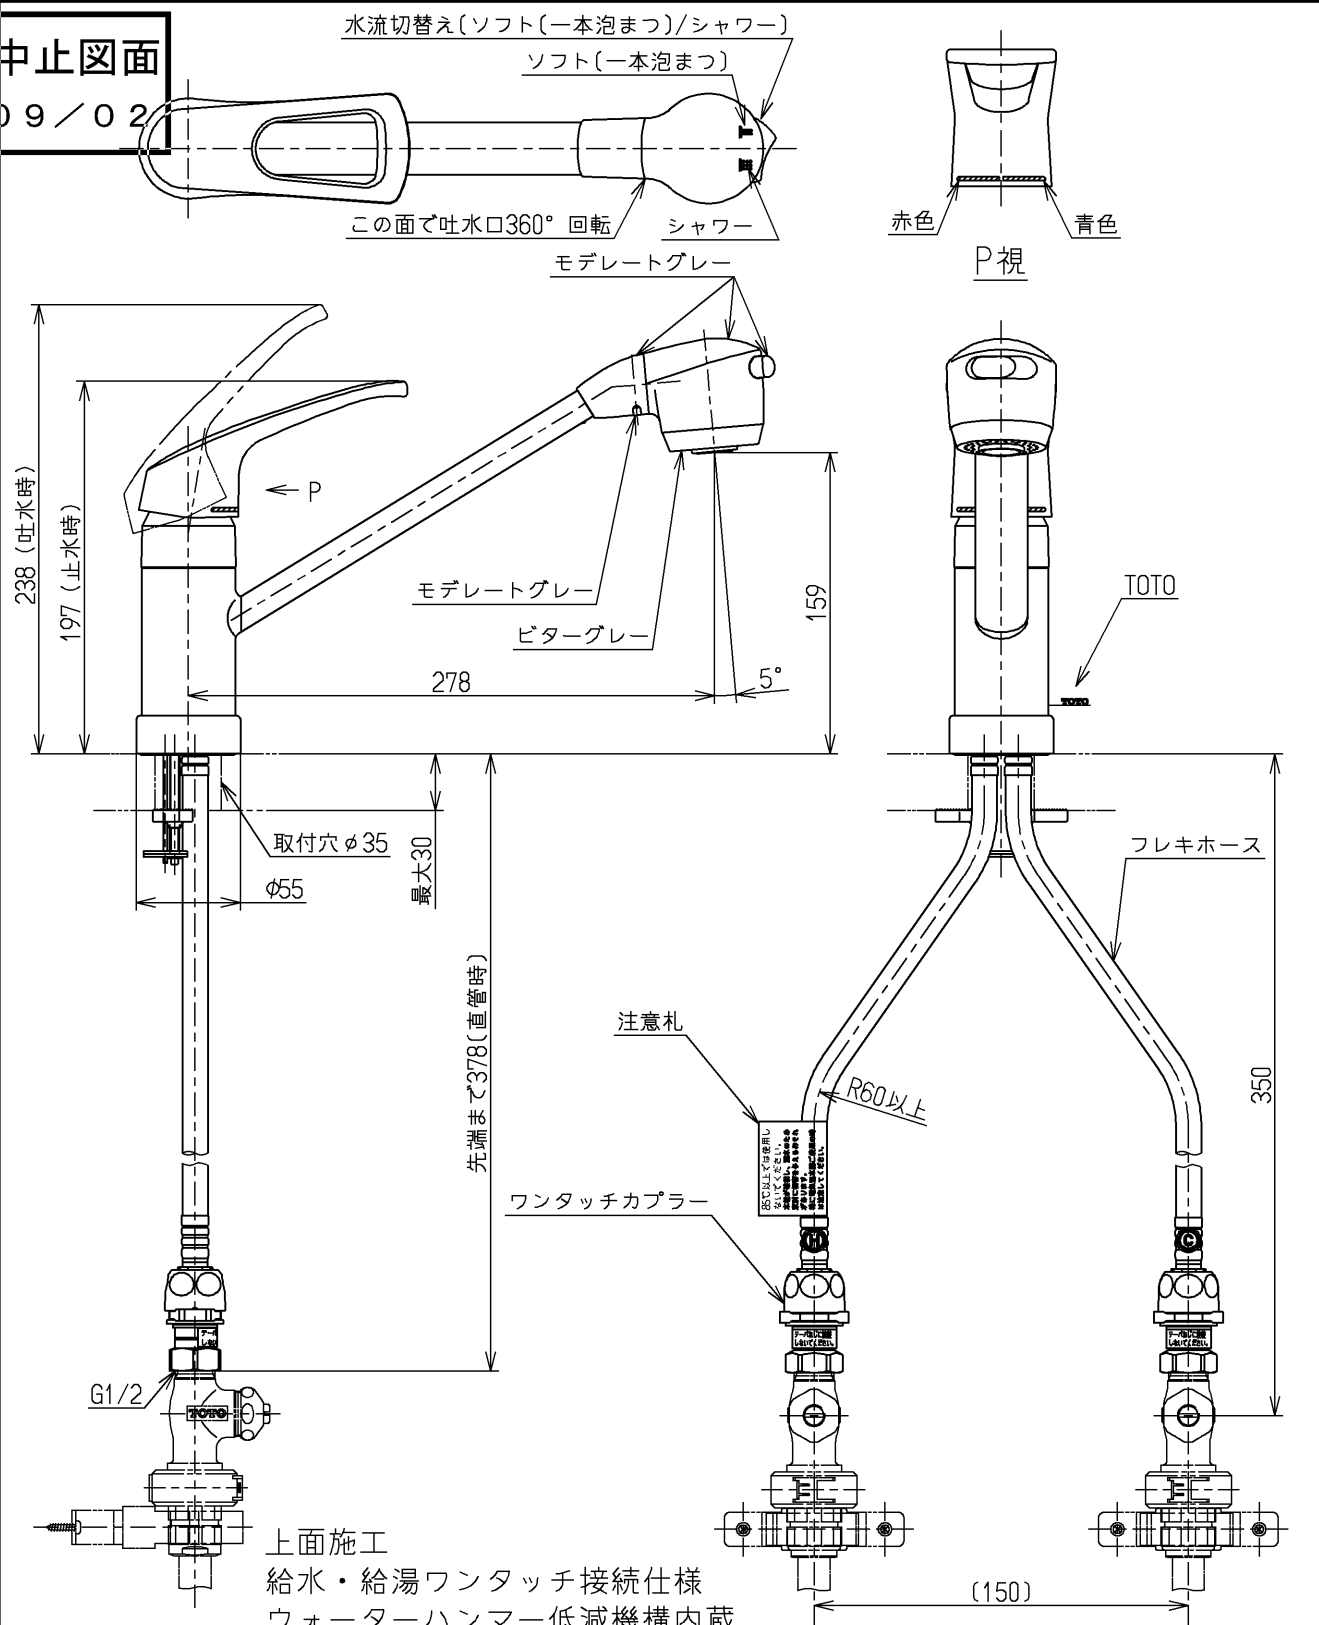

生産中止図面

2009/02

上面施工  
 給水・給湯ワンタッチ接続仕様  
 ウォーターハンマー低減機構内蔵  
 給湯温度は最高85℃までお使いください  
 ※露出部は艶出しニッケルクロムめっき  
 (下地磨き仕上げ有り) 他は生地品

※止水栓部は別途手配

水道法適合品		大和ハウス工業(株) 品番: 3-TKG31UPBX-SDH		
<b>TOTO</b>		単位	名称	
		mm	台付シングル13	
製図	検図	日付	尺度	(台所) (JIS)
吉戒	中陽村	秋葉	09.02.05	1:4
備考		図番		
逆止弁付		TKG31UPB V19R		